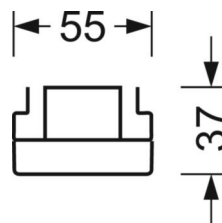

## Оптика

Оснастка	LED, цветопередача/оттенок света CRI ≥ 80 / 4000K
Допуск для координаты цветности (MacAdam)	3SDCM
Фотобиологическая безопасность (светильник)	RG1
Номинальный световой поток	8239lm
Срок службы LED	50000h L80/B10 (Tq 35°C)
светоотдача светильников	155lm/W
Угол излучения	40° (C0) / 85° (C90)
UGR поп./вдоль	19.8 / 21.5

## Механика

цвет корпуса	белый стандартный для электротехники RAL 9016
размеры (LxWxH/DxH)	1531mm x 55mm x 37mm
вес (нетто)	1.9kg
Вид монтажа	сборка трековых систем

## размеры

L	1531 mm	Длина
В	55 mm	Ширина
н	37 mm	Высота