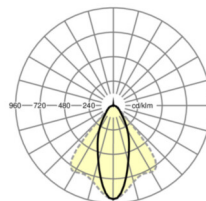

параметры

номер заказа	18620306600
код EAN	4020863325948
номер таможенного тарифа	94051190
Знак прохождения контроля	IP 64, класс защиты I, ENEC10 VDE, F, D, HACCP DIN10500/Food/IFS-пригодность для применения/BRC, Indoor, CE
Степень ударопрочности IK	IK03 (-20°C bis 35°C)
Температура окружения	ta -20°C в 35°C
Особые свойства	Готовность к IoT «Ready for IoT»
Гарантийный срок	5 лет
Государственные программы поддержки	BEG - государственные субсидии для энергосберегающих зданий (действительна только для Германии)

электротехника

Балласт	Электронный драйвер DALI2 (1 штука)
Мощность системы	53W
сетевое напряжение	230V/50Hz
автоматический предохранитель (пусковой ток)	13 штук/B10, 21 штук/B16, 21 штук/C10, 35 штук/C16
класс энергосбережения/Источник света	D

Оптика

Оснастка	LED, цветопередача/оттенок света CRI ≥ 80 / 4000K
Допуск для координаты цветности (MacAdam)	3SDCM
Фотобиологическая безопасность (светильник)	RG1
Номинальный световой поток	8239lm
Срок службы LED	50000h L80/B10 (Tq 35°C)
светоотдача светильников	155lm/W
Угол излучения	40° (C0) / 85° (C90)
UGR поп./вдоль	19.8 / 21.5

DEEP-LINK

<https://www.regiolux.de/ru/article/18620306600>

Ссылка	LED 8000lm 840
ηLB	100 %
Φ ↓/↑	99 % / 1 %
UGR поп./вдоль	19.8 / 21.5