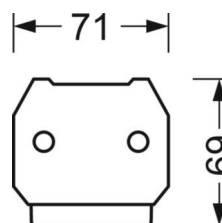

## Механика

цвет корпуса	белый стандартный для электротехники RAL 9016
размеры (LxWxH/DxH)	1531mm x 55mm x 37mm
вес (нетто)	1.9kg
Вид монтажа	сборка трековых систем

## размеры

L	1531 mm	Длина
В	55 mm	Ширина
н	37 mm	Высота